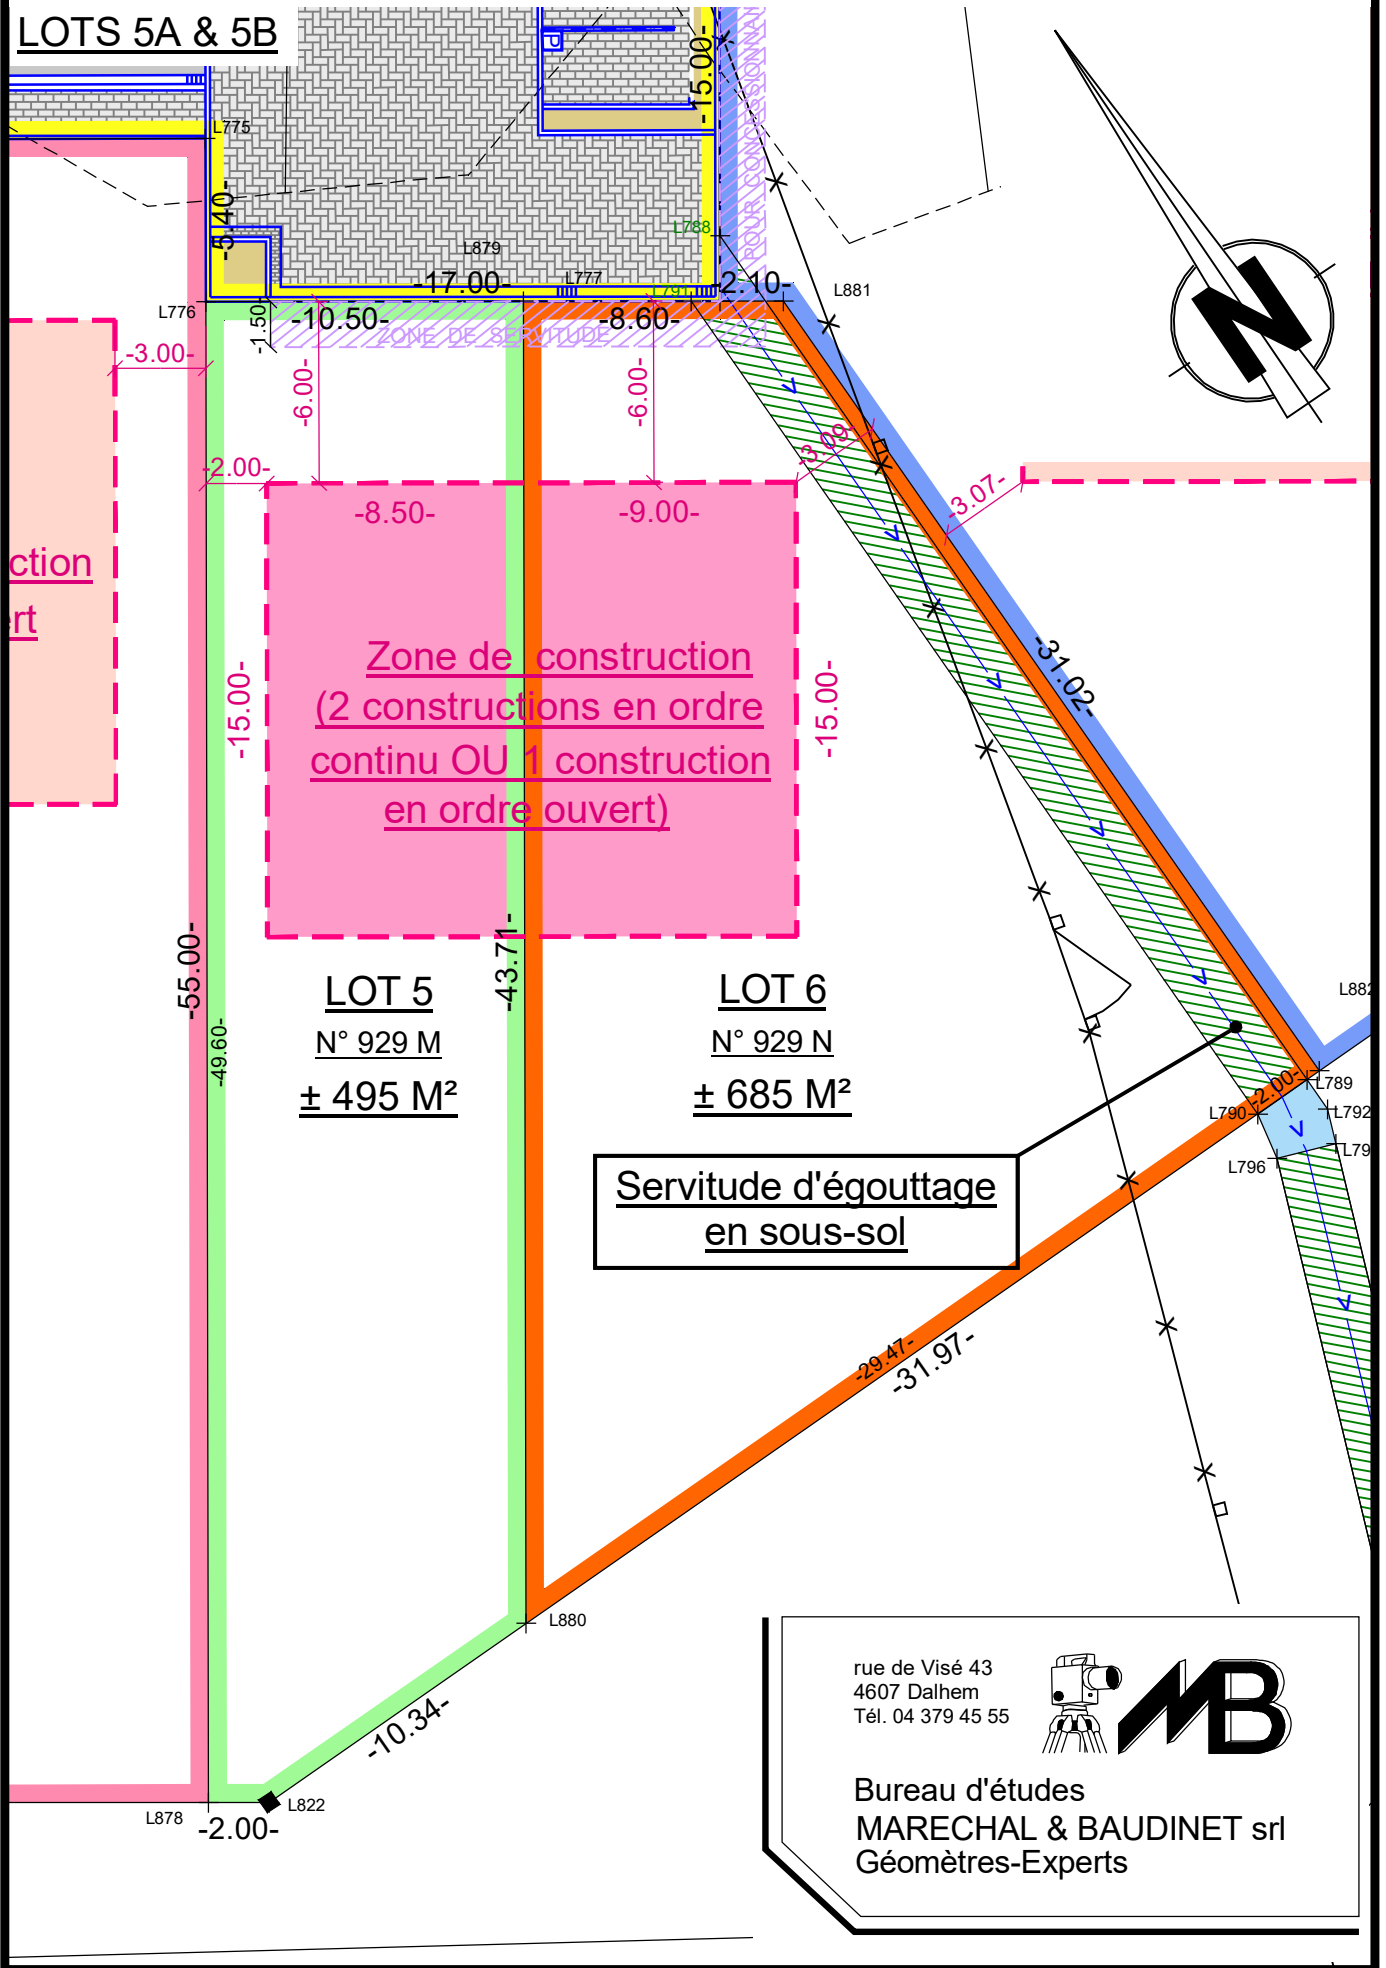

05

MORTROUX
Rue du Val Dieu

LOTS 5A & 5B

rue de Visé 43
 4607 Dalhem
 Tél. 04 379 45 55

Bureau d'études
 MARECHAL & BAUDINET srl
 Géomètres-Experts