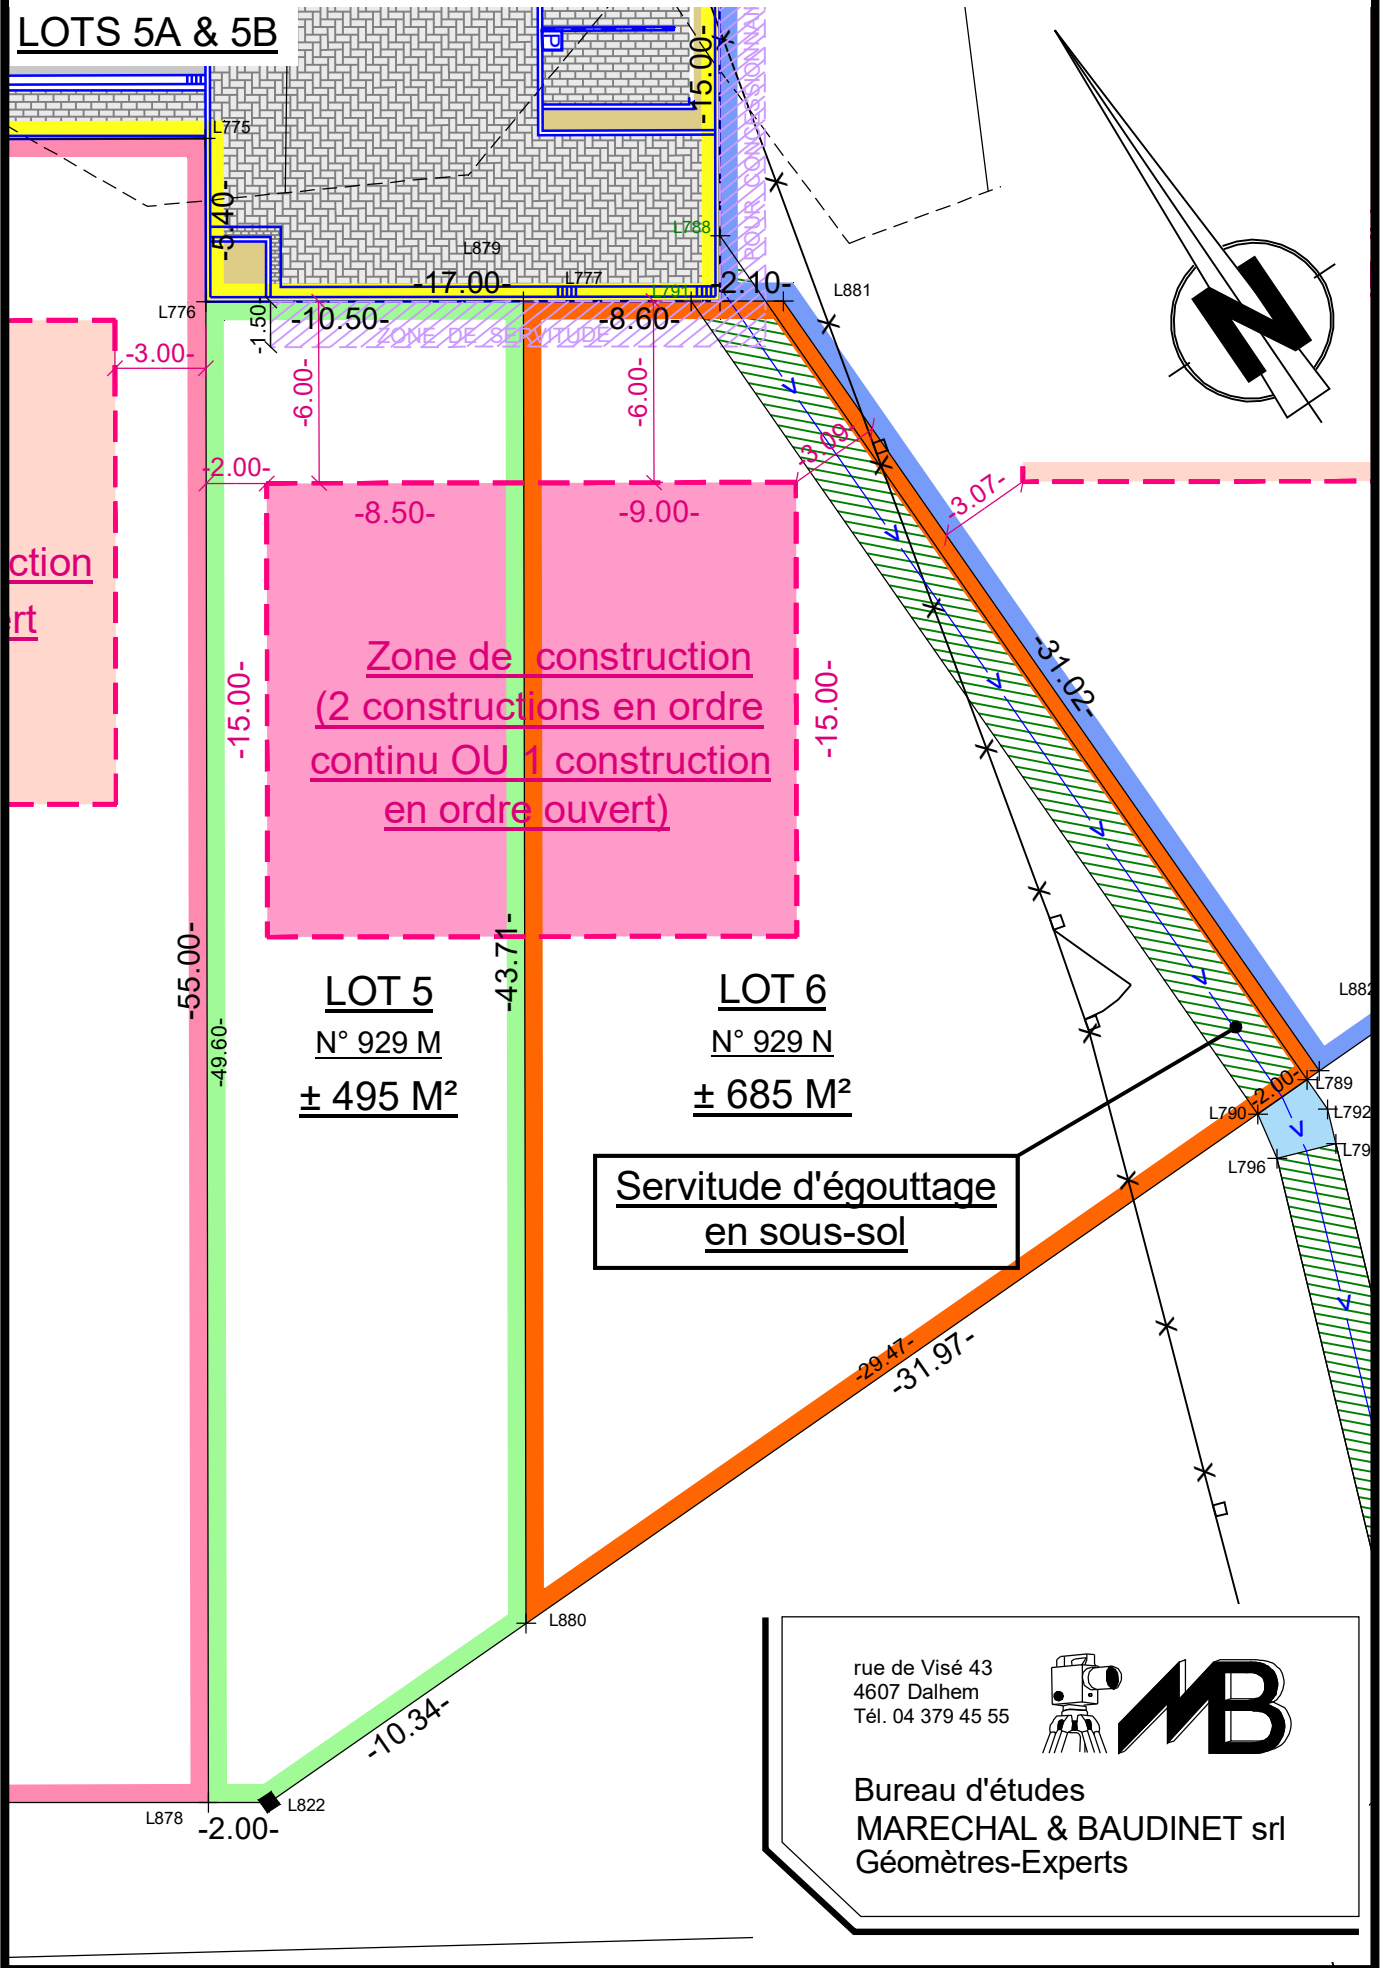

06

MORTROUX
Rue du Val Dieu

LOTS 5A & 5B

rue de Visé 43
4607 Dalhem
Tél. 04 379 45 55

Bureau d'études
MARECHAL & BAUDINET srl
Géomètres-Experts