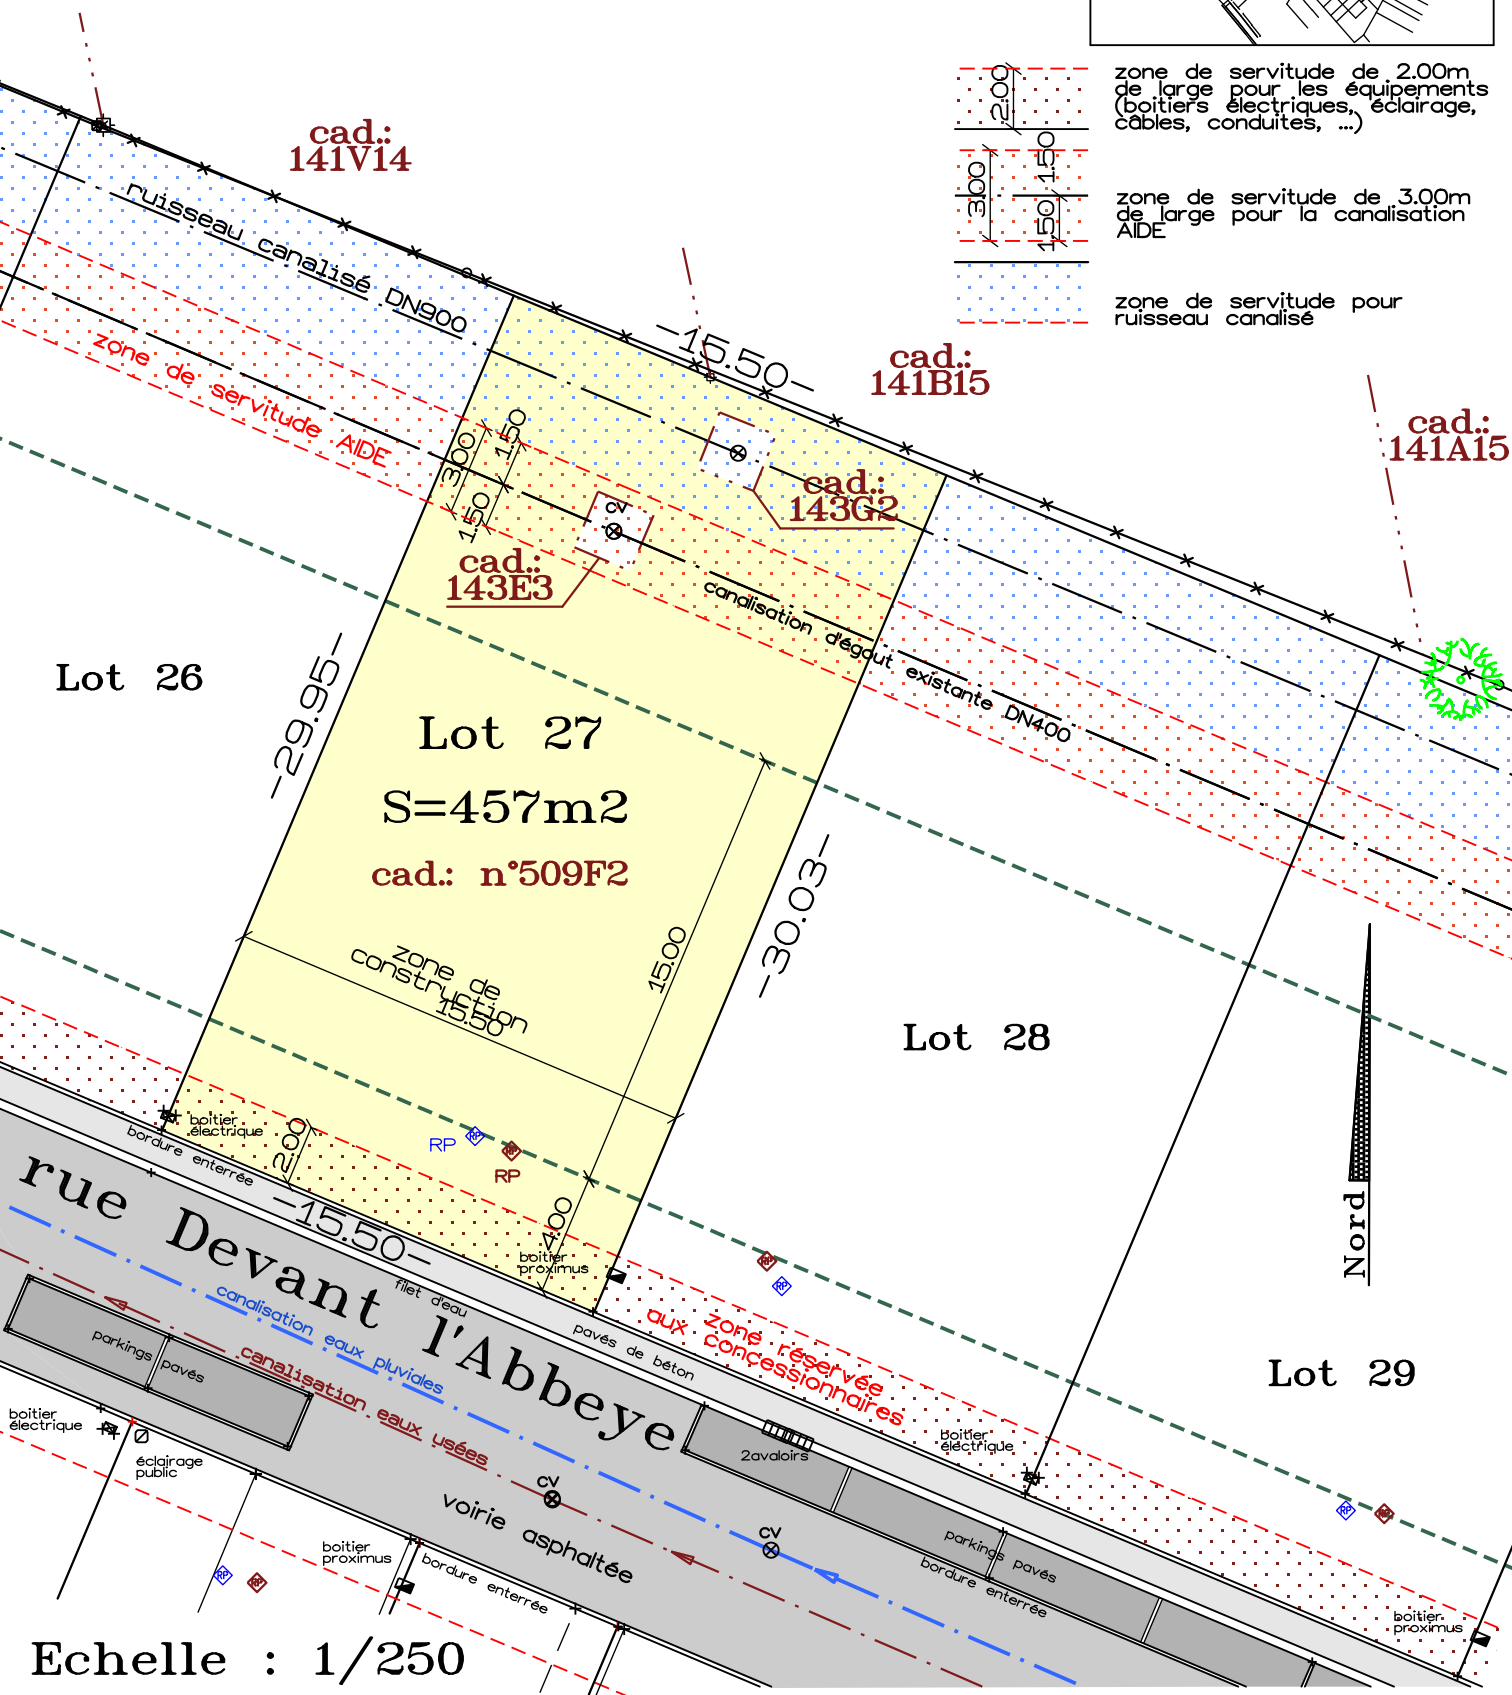

Rue Devant l'Abbaye

Rue Devant l'Abbaye

Rue Devant l'Abbaye

Rue Devant l'Abbaye

Rue Devant l'Abbaye

Rue Devant l'Abbaye

Rue Devant l'Abbaye

Rue Devant l'Abbaye

Rue Devant l'Abbaye

Rue Devant l'Abbaye

Rue Provincial

Les Lapinous  
Children's clothing store

AD Liers

P415

Nord

Plan provisoire d'une parcelle de terrain étant le lot 27 sise rue Devant l'Abbeye à Liers, cadastrée (ou l'ayant été): Herstal, 7ème division (Liers), section B, n°509F2

Liège, le 19 juin 2024.

- zone de servitude de 2.00m de large pour les équipements (boitiers électriques, éclairage, câbles, conduites, ...)
- zone de servitude de 3.00m de large pour la canalisation AIDE
- zone de servitude pour ruisseau canalisé

Echelle : 1/250